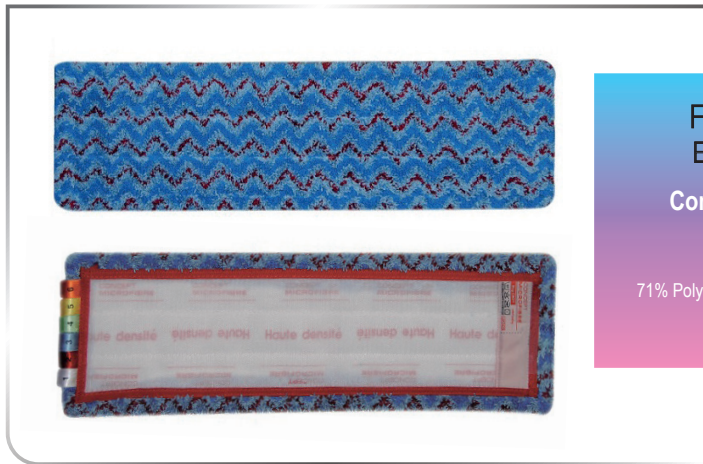

NETTOYAGE des SOLS

Les indispensables que vous devez avoir chez vous !

Réf. : **CM06**

FRANGE VELCRO EMR 80 pour balai

Convient à tous types de sols
- Taille : 14x48cm

71% Polyester - 10% Polyamide - 19% Polypropylène

Prix unitaire H.T. : **10,42€**
Prix unitaire T.T.C. : **12,50€**

Une frange pour
80m² d'utilisation

> Tri-composition haute performance avec pouvoir unique de raclage des micro et macro-salissures.

Réf. : **CM07**

FRANGE VELCRO Micro-gliss pour balai

Pour sols fragiles
- Taille 14x48cm

90% Polyester - 10% Polyamide

Prix unitaire H.T. : **10,42€**
Prix unitaire T.T.C. : **12,50€**

Une frange pour
30m² d'utilisation

> Convient parfaitement aux sols thermoplastiques et aux parquets en bois.