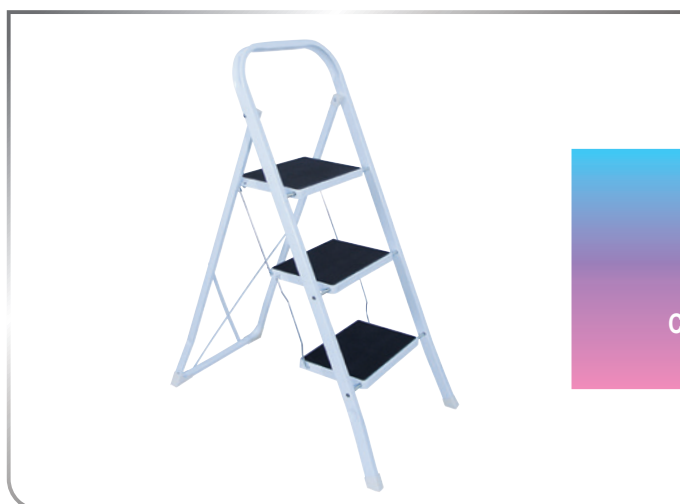

Réf. : **TAM09**

ESCABEAU 3 marches

Charge maxi : 150Kg

Prix unitaire H.T. : **47,50€**
Prix unitaire T.T.C. : **57,00€**

> Conforme aux exigences de sécurité

S'utilise aussi pour le ménage, accès aux dessus de meubles et armoires hautes.