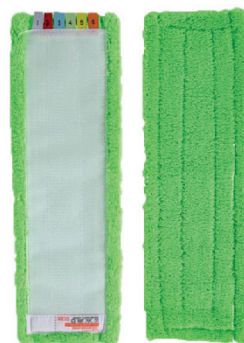

Réf. : CM05

BALAI A PLAT
télescopique
et ergonomique

Composé d'un :
- Manche 105 à 180cm
- Support à plat velcro 40cm

Prix unitaire H.T. : **41,67€**
Prix unitaire T.T.C. : **50,00€**

Réf. : CM09

FRANGE VELCRO
Pour balai
MICROSPEED PLUS

Spéciale poussières
- Taille 14x48cm
100% Polyester

Prix unitaire H.T. : **12,08€**
Prix unitaire T.T.C. : **14,50€**

NETTOYAGE des SOLS

Les indispensables que vous devez avoir chez vous !

Page 1/3

Réf. : **CM05**