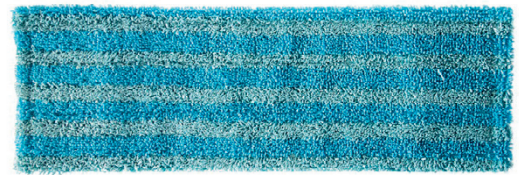

FRANGE VELCRO Micro-gliss pour balai

Pour sols fragiles
- Taille 14x48cm

90% Polyester - 10% Polyamide

Prix unitaire H.T. : **10,42€**
Prix unitaire T.T.C. : **12,50€**

Une frange pour
30m² d'utilisation

> Convient parfaitement aux sols thermoplastiques et aux parquets en bois.

Réf. : **CM08**

FRANGE VELCRO Micro-decap pour balai

Pour désencrasser sols carrelés
- Taille 14x48cm

100% Polyester

Prix unitaire H.T. : **12,08€**
Prix unitaire T.T.C. : **14,50€**

Une frange pour
25-30m² d'utilisation