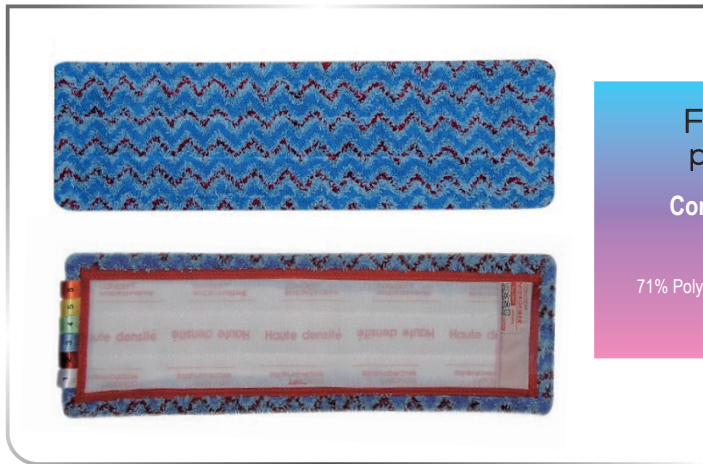

NETTOYAGE des SOLS

Les indispensables que vous devez avoir chez vous !

Page 2/3

Réf. : **CM06**

FRANGE VELCRO
pour balai : EMR 80

Convient à tous types de sols

- Taille : 14x48cm

71% Polyester - 10% Polyamide - 19% Polypropylène

Une frange pour
80m² d'utilisation

> Tri-composition haute performance avec pouvoir unique de raclage des micro et macro-salissures.

Réf. : **CM07**

FRANGE VELCRO
pour balai : MICRO-GLISS

Pour sols fragiles

- Taille 14x48cm

90% Polyester - 10% Polyamide

Une frange pour
30m² d'utilisation

> Convient parfaitement aux sols thermoplastiques et aux parquets en bois.