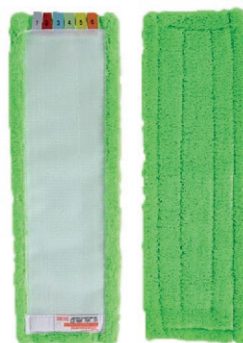

Composé d'un :
- Manche 105 à 180cm
- Support à plat velcro 40cm

Réf. : CM09

FRANGE VELCRO
Pour balai
MICROSPEED PLUS

Spéciale poussières
- Taille 14x48cm
100% Polyester

NETTOYAGE des SOLS

Les indispensables que vous devez avoir chez vous !