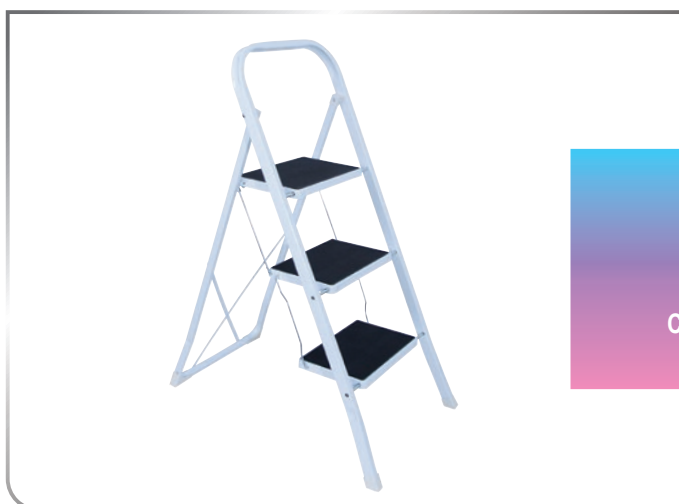

Réf. : **TAM09**

ESCABEAU 3 marches

Charge maxi : 150Kg

> Conforme aux exigences de sécurité

S'utilise aussi pour le ménage, accès aux dessus de meubles et armoires hautes.

NETTOYAGE/ESSUYAGE de la VAISSELLE