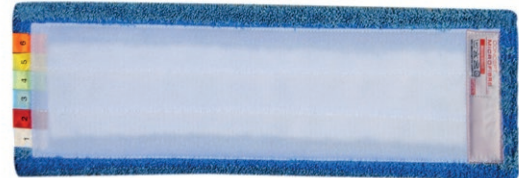

- Taille 14x48cm

90% Polyester - 10% Polyamide

Une frange pour
30m² d'utilisation

> Convient parfaitement aux sols thermoplastiques et aux parquets en bois.

Réf. : **CM08**

FRANGE VELCRO
pour balai : MICRO-DECAP